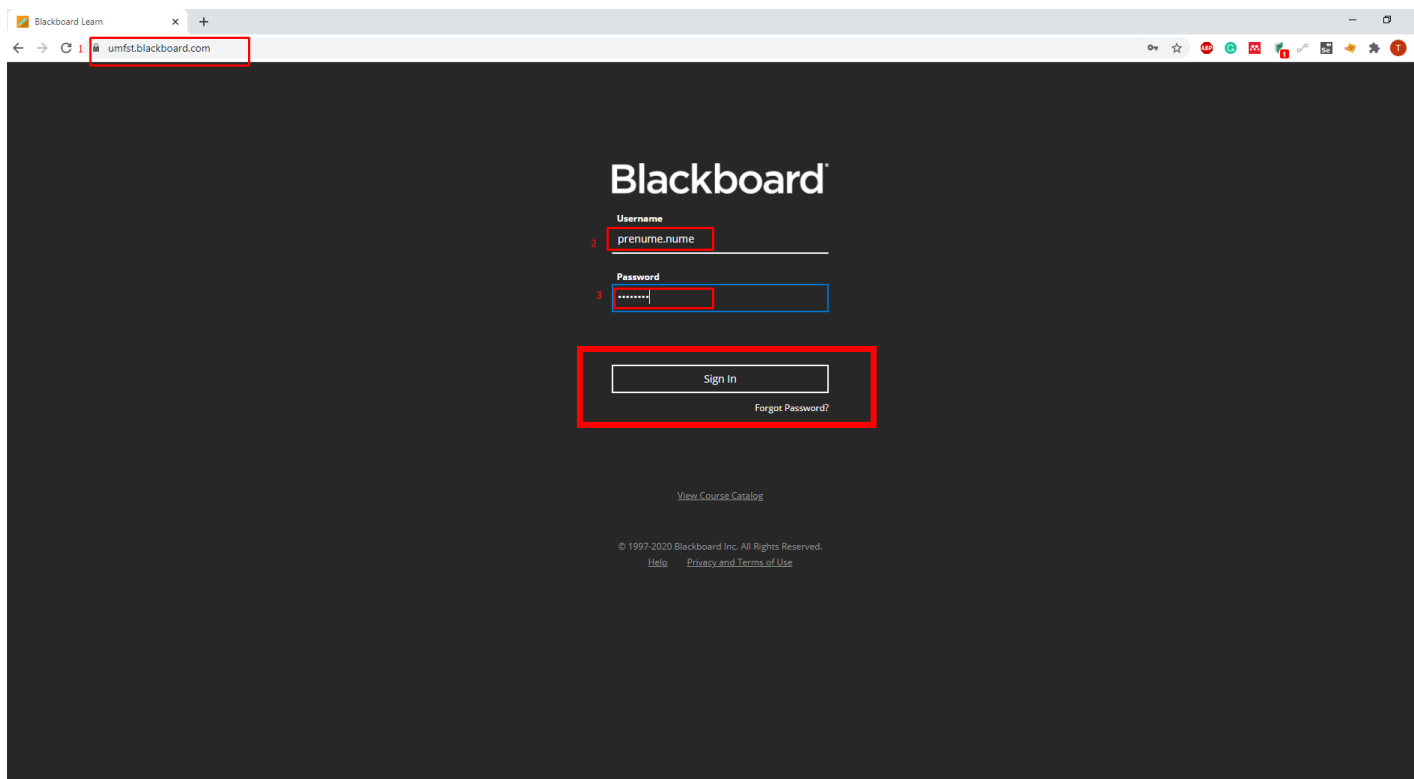

UNIVERSITATEA DE MEDICINĂ,
FARMACIE, ȘTIINȚE ȘI TEHNOLOGIE
„GEORGE EMIL PALADE”
DIN TÂRGU MUREȘ

Conectare Blackboard si vizualizare cursuri proprii

Vizualizare ecran

Instructiuni

1. Accesati link-ul:
<https://umfst.blackboard.com/>
2. Introduceți datele de conectare primite pe adresa de mail instituțională
3. Validati cu **Sign-in**